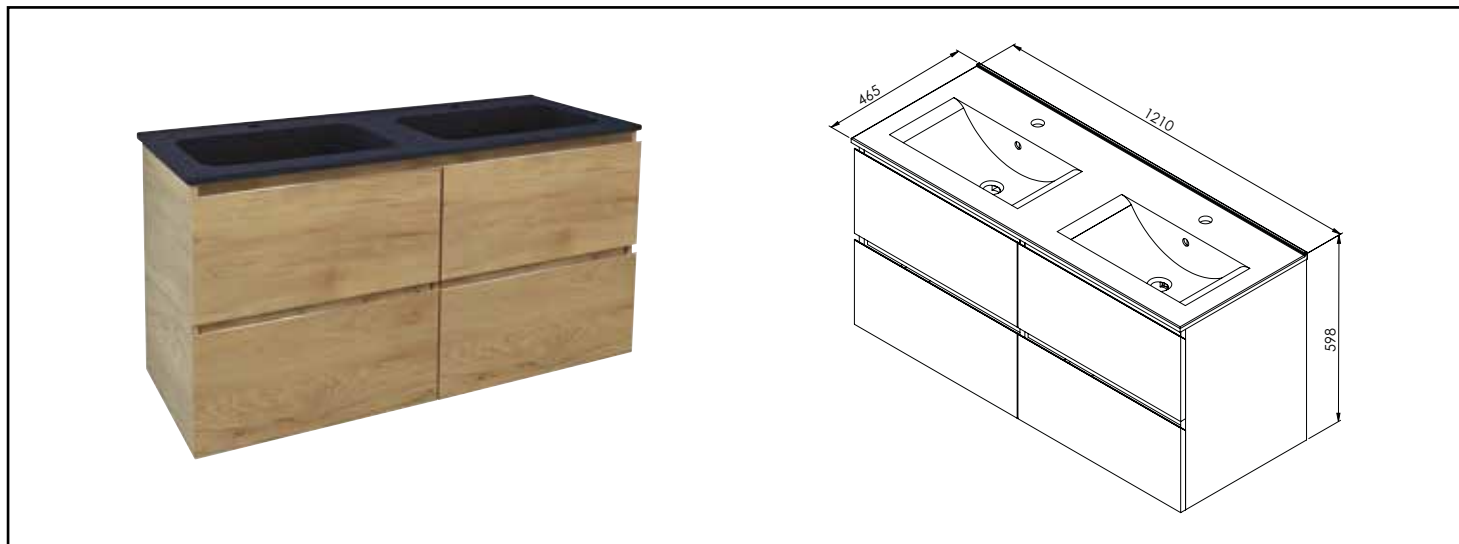

Référence : 402117509

MEUBLE SUSPENDU OSLO - DIM : 120CM - MÉLAMINÉ BOIS - PLAN NOIR - 4 TIROIRS

CONDITIONS D'UTILISATION Convient uniquement pour l'application prescrite.

COMPATIBILITÉ Veiller à l'encombrement nécessaire au montage et à la pose du meuble.